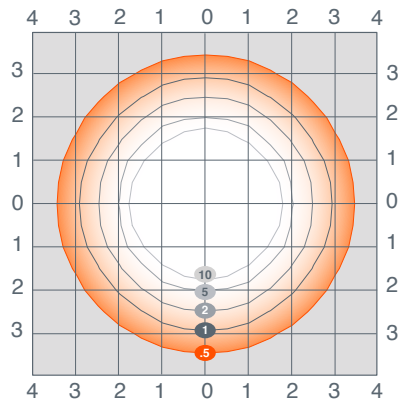

Photometric Data

BOLLARD1A/018UNV840/R8F/BZ

Isofootcandle Lines at 3' Mounting Height

BOLLARD1A/038UNV830/R8R/BZ

Isofootcandle Lines at 3' Mounting Height

Ordering Information

Item Number	Ordering Abbreviation	Power (W)	Input Voltage	CRI	Color Temp (CCT)	Lumens	LPW	DLC	Bug Rating
60173	BOLLARD1A/018UNV830/R8F/BZ	18	120-277	>80	3000K	2035	110	Std	B-1 U-3 G-1
60174	BOLLARD1A/018UNV840/R8F/BZ	18	120-277	>80	4000K	2035	110	Std	B-1 U-3 G-1
60175	BOLLARD1A/018UNV850/R8F/BZ	18	120-277	>80	5000K	2035	110	Std	B-1 U-3 G-1
60176	BOLLARD1A/038UNV830/R8F/BZ	38	120-277	>80	3000K	3600	95	Std	B-1 U-3 G-1
60177	BOLLARD1A/038UNV840/R8F/BZ	38	120-277	>80	4000K	3600	95	Std	B-1 U-3 G-1
60178	BOLLARD1A/038UNV850/R8F/BZ	38	120-277	>80	5000K	3600	95	Std	B-1 U-3 G-1
60185	BOLLARD1A/018UNV830/R8R/BZ	18	120-277	>80	3000K	2035	110	Std	B-1 U-3 G-1
60186	BOLLARD1A/018UNV840/R8R/BZ	18	120-277	>80	4000K	2035	110	Std	B-1 U-3 G-1
60187	BOLLARD1A/018UNV850/R8R/BZ	18	120-277	>80	5000K	2035	110	Std	B-1 U-3 G-1
60188	BOLLARD1A/038UNV830/R8R/BZ	38	120-277	>80	3000K	3600	95	Std	B-1 U-3 G-1
60189	BOLLARD1A/038UNV840/R8R/BZ	38	120-277	>80	4000K	3600	95	Std	B-1 U-3 G-1
60190	BOLLARD1A/038UNV850/R8R/BZ	38	120-277	>80	5000K	3600	95	Std	B-1 U-3 G-1
60656	BOLLARD1A/038347830/R8R/BZ	38	347	>80	3000K	3600	95	Std	B-1-U-3 G-1
60657	BOLLARD1A/038347840/R8R/BZ	38	347	>80	4000K	3600	95	Std	B-1-U-3 G-1
60658	BOLLARD1A/038347850/R8R/BZ	38	347	>80	5000K	3600	95	Std	B-1-U-3 G-1
60653	BOLLARD1A/038347830/R8F/BZ	38	347	>80	3000K	3600	95	Std	B-1-U-3 G-1
60654	BOLLARD1A/038347840/R8F/BZ	38	347	>80	4000K	3600	95	Std	B-1-U-3 G-1
60655	BOLLARD1A/038347850/R8F/BZ	38	347	>80	5000K	3600	95	Std	B-1-U-3 G-1