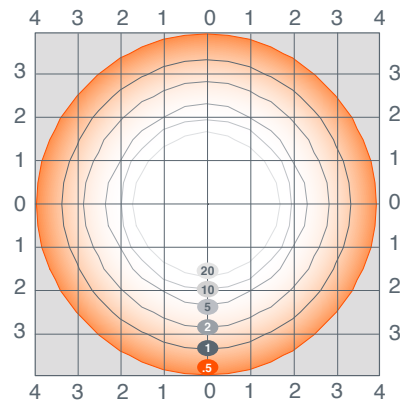

Photometric Data

BOLLARD1A/018UNV840/R8F/BZ

Isofootcandle Lines at 3' Mounting Height

BOLLARD1A/038UNV830/R8R/BZ

Isofootcandle Lines at 3' Mounting Height

Ordering Information

Item Number	Ordering Abbreviation	Power (W)	Input Voltage	CRI	Color Temp (CCT)	Lumens	LPW	DLC	Bug Rating
60173	BOLLARD1A/018UNV830/R8F/BZ	18	120-277	>80	3000K	2035	110	Std	B-1 U-3 G-1
60174	BOLLARD1A/018UNV840/R8F/BZ	18	120-277	>80	4000K	2035	110	Std	B-1 U-3 G-1
60175	BOLLARD1A/018UNV850/R8F/BZ	18	120-277	>80	5000K	2035	110	Std	B-1 U-3 G-1
60176	BOLLARD1A/038UNV830/R8F/BZ	38	120-277	>80	3000K	3600	95	Std	B-1 U-3 G-1
60177	BOLLARD1A/038UNV840/R8F/BZ	38	120-277	>80	4000K	3600	95	Std	B-1 U-3 G-1
60178	BOLLARD1A/038UNV850/R8F/BZ	38	120-277	>80	5000K	3600	95	Std	B-1 U-3 G-1
60185	BOLLARD1A/018UNV830/R8R/BZ	18	120-277	>80	3000K	2035	110	Std	B-1 U-3 G-1
60186	BOLLARD1A/018UNV840/R8R/BZ	18	120-277	>80	4000K	2035	110	Std	B-1 U-3 G-1
60187	BOLLARD1A/018UNV850/R8R/BZ	18	120-277	>80	5000K	2035	110	Std	B-1 U-3 G-1
60188	BOLLARD1A/038UNV830/R8R/BZ	38	120-277	>80	3000K	3600	95	Std	B-1 U-3 G-1
60189	BOLLARD1A/038UNV840/R8R/BZ	38	120-277	>80	4000K	3600	95	Std	B-1 U-3 G-1
60190	BOLLARD1A/038UNV850/R8R/BZ	38	120-277	>80	5000K	3600	95	Std	B-1 U-3 G-1
60656	BOLLARD1A/038347830/R8R/BZ	38	347	>80	3000K	3600	95	Std	B-1-U-3 G-1
60657	BOLLARD1A/038347840/R8R/BZ	38	347	>80	4000K	3600	95	Std	B-1-U-3 G-1
60658	BOLLARD1A/038347850/R8R/BZ	38	347	>80	5000K	3600	95	Std	B-1-U-3 G-1
60653	BOLLARD1A/038347830/R8F/BZ	38	347	>80	3000K	3600	95	Std	B-1-U-3 G-1
60654	BOLLARD1A/038347840/R8F/BZ	38	347	>80	4000K	3600	95	Std	B-1-U-3 G-1
60655	BOLLARD1A/038347850/R8F/BZ	38	347	>80	5000K	3600	95	Std	B-1-U-3 G-1